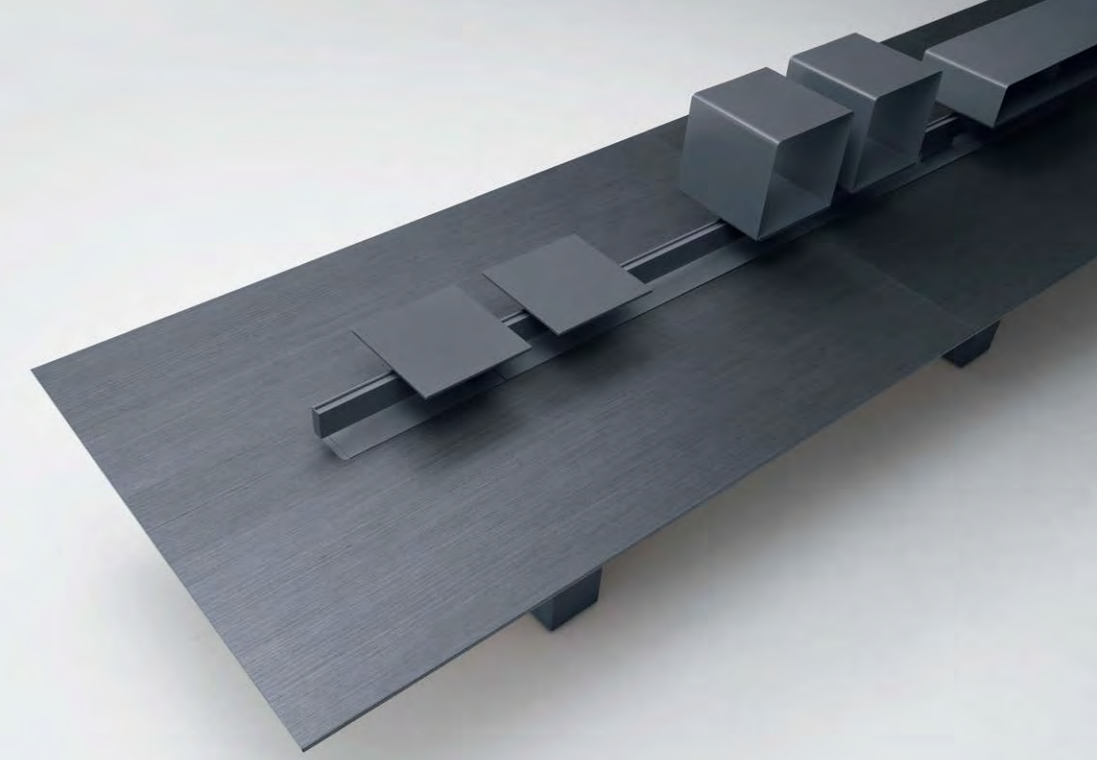

和の素材感とストラクチャルなデザインで象徴的で上質な空間を演出します。鳥居や瓦など日本建築を彷彿とさせるデザインとマテリアルで、空間に凛とした印象を与え、多彩なアドオンビームオプションは、デザイン性のみならず機能性も付加します。