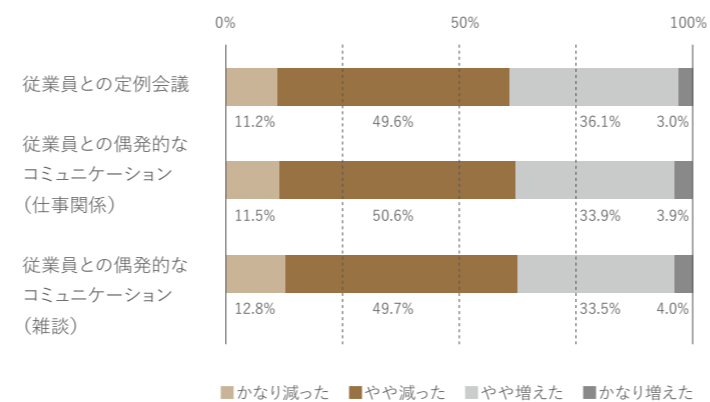

okamura

EXECUTIVE
WORKSTYLES

EXECUTIVE
WORKSTYLES

WHAT IS NEXT FOR EXECUTIVE WORKSTYLES?

想いを伝え合い、 従業員とエグゼクティブの一体感を高める空間に

経営者や役員などの企業におけるエグゼクティブは、企業のビジョンや価値観、目指すべき姿を明確にし、従業員に自分の言葉で伝えていかななくてはなりません。そのためには、雑談や会議などの従業員とのコミュニケーションを、目的に応じた適切な場所で行い、お互いの理解を深めることも大切です。また、社外の有識者からの貴重な情報や意見を取り入れ、経営に瞬時に反映させることも求められます。

しかしながら、近年エグゼクティブも従業員と同様にリモートワークやオンラインミーティングの機会が増加し、対面でのコミュニケーションが減少しています。とくに「従業員とのコミュニケーションが減った」と感じている人が多く、意思疎通や意思決定における課題が出てきました。

コミュニケーションを活性化させ、従業員との一体感を高めるための多種多様な機能が、エグゼクティブエリアにはますます必要になっています。

コロナ禍前後での オフィスで行うコミュニケーションの変化

n=988
出典：経営者・役員の働き方・働く場の実態調査/株式会社オカムラ/2023年

エグゼクティブが求めているもの

エグゼクティブを対象にアンケートを行ったところ、多くのエグゼクティブが従業員や社外の人との間で、仕事関係、雑談を問わず様々なコミュニケーションを求めていることがわかりました(図1)。また、今後エグゼクティブエリアで重要となる空間として「従業員とコミュニケーションが取れるスペース」と考えるエグゼクティブが多く(図2)、セキュリティを重視した個室中心のレイアウトとの違いも出てきました。このことから、エグゼクティブエリアには、従業員とのコミュニケーションを促す機能に加え、社外の顧客や、消費者など、相手や目的に応じて選択できる多様なコミュニケーションスペースが求められていることがわかりました。