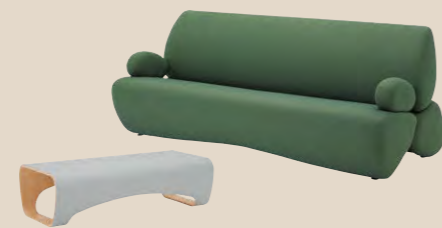

強靱なビーム構造により薄い天板を実現しました。トラヴァースよりさらに軽快で、ハイテーブルやラウンドテーブルをラインナップに加え、様々なシーンで使いやすく。

SOFA / LOUNGE FURNITURE

EXECUTIVE
OFFICE
FURNITURE

P.68

Lives Lounge Sofa

P.70

Phlox

P.71